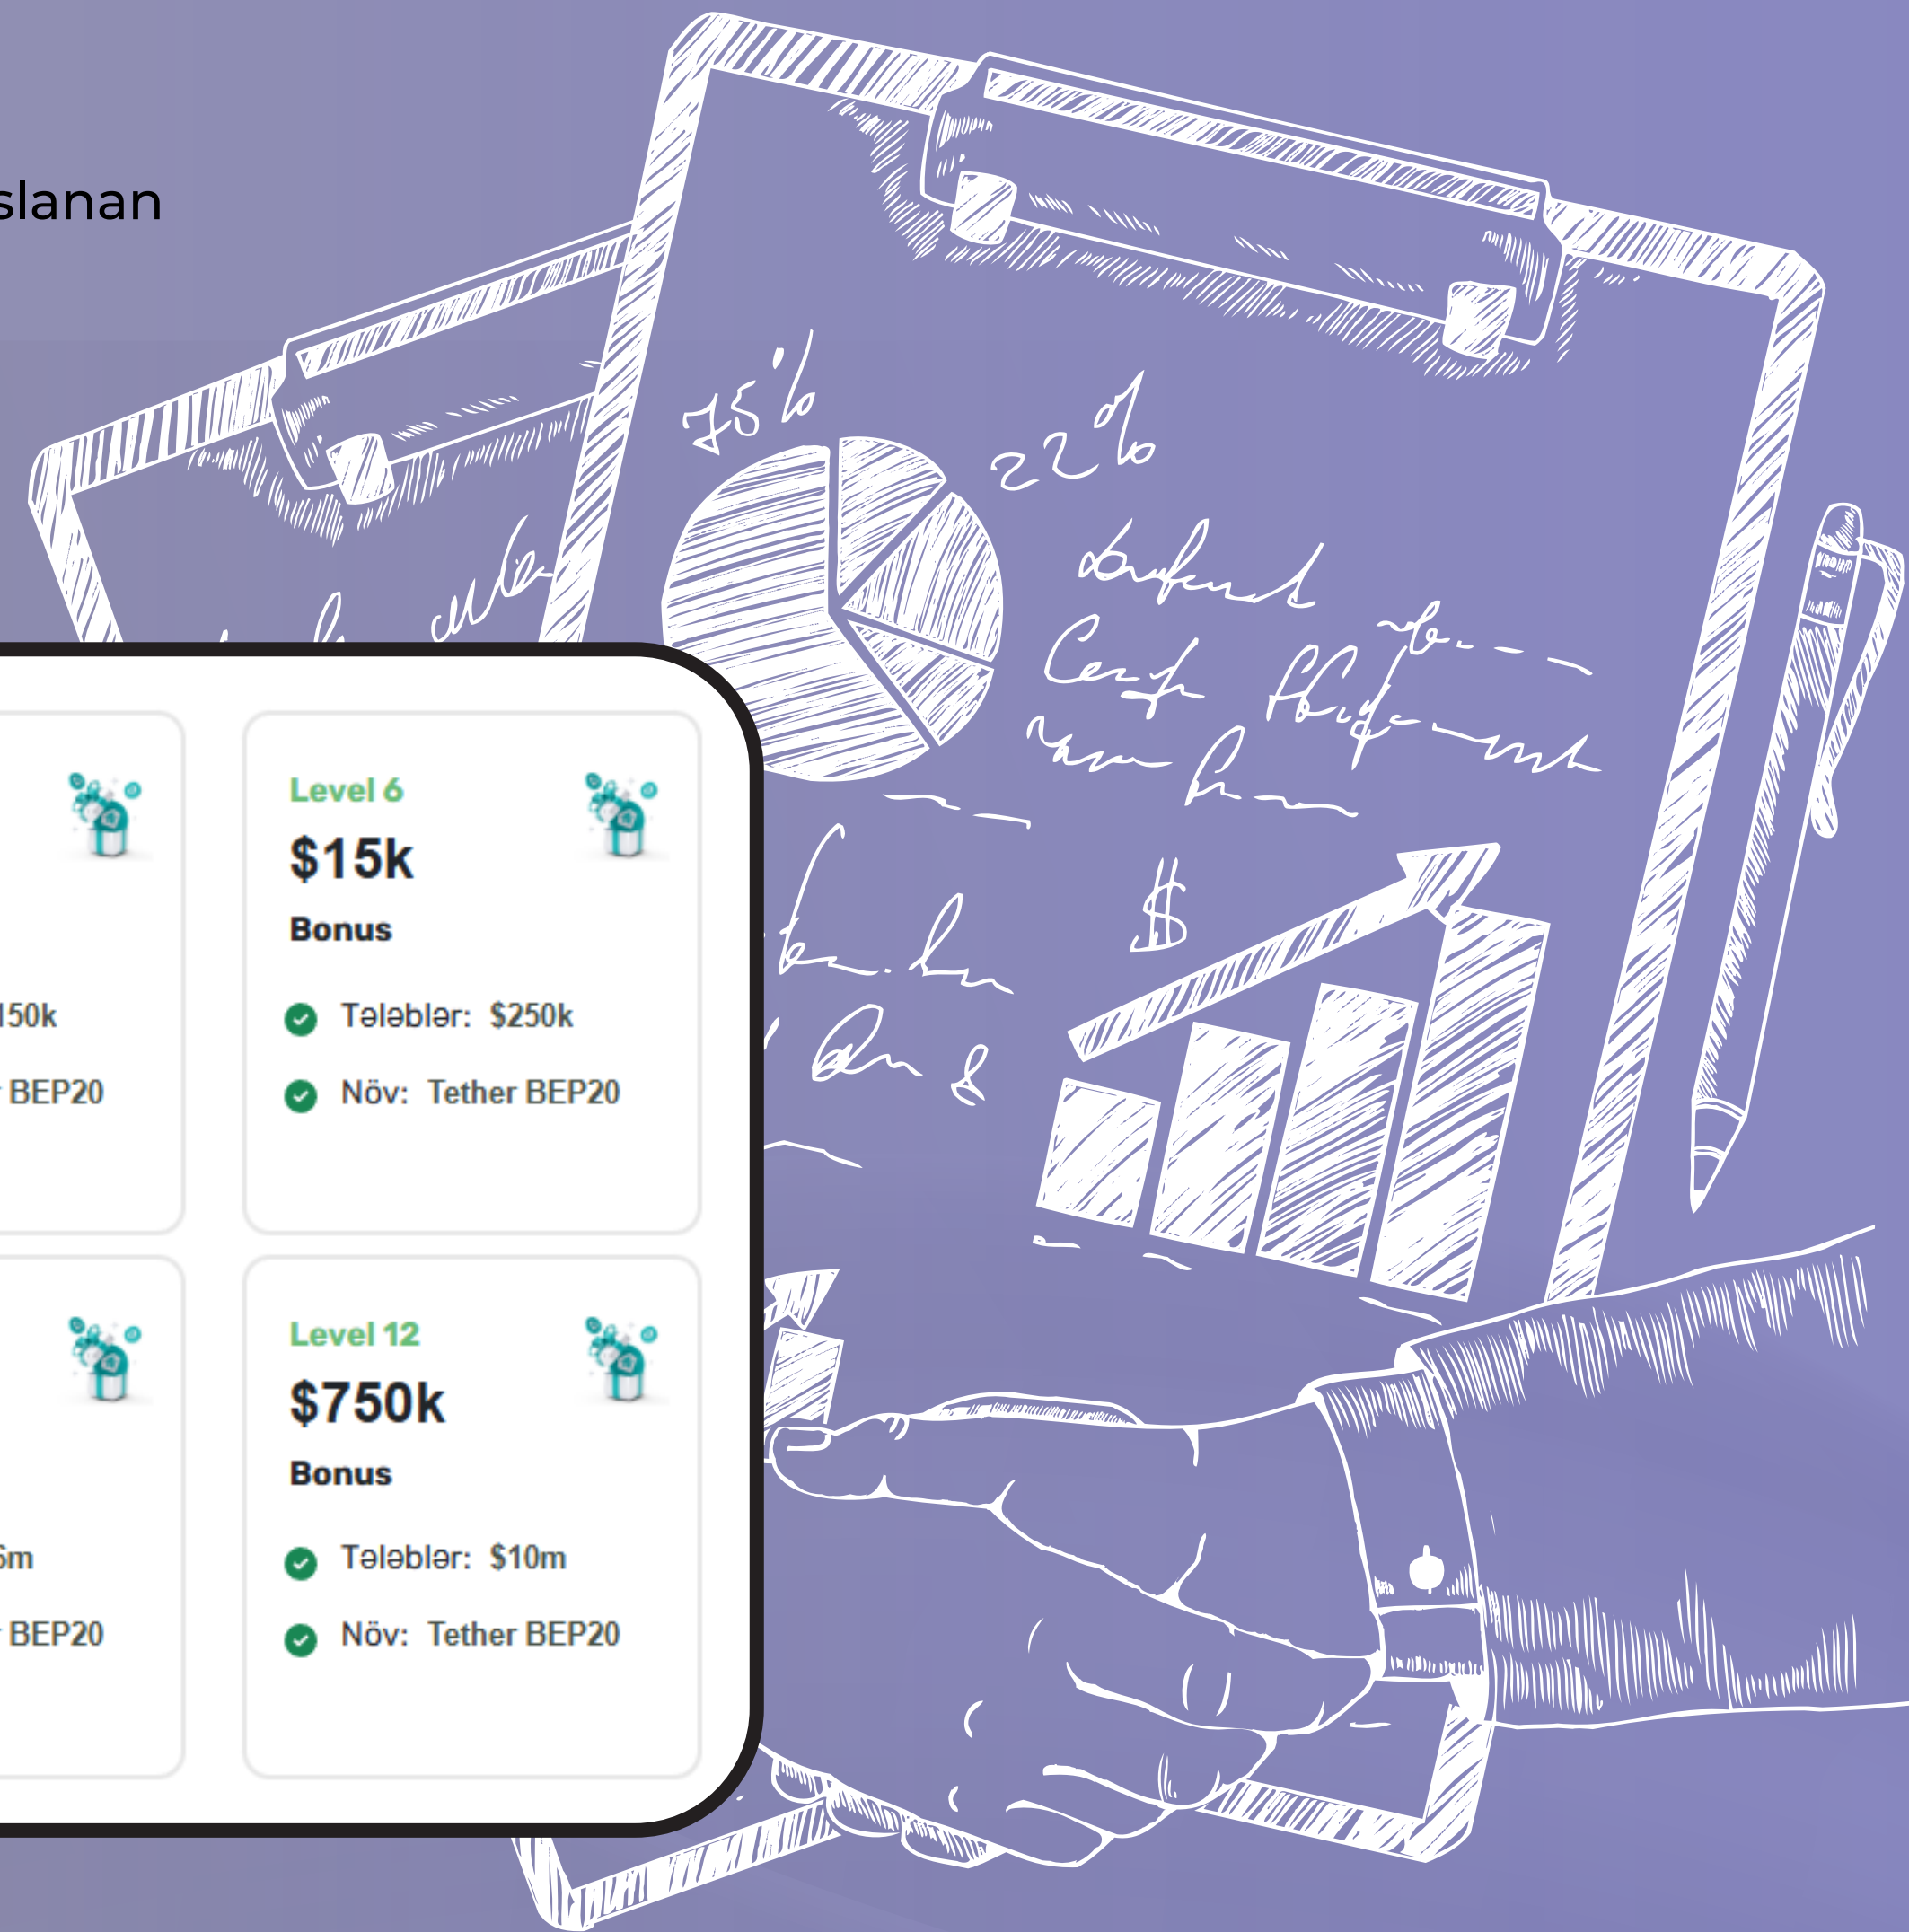

VENTROBI

TƏRƏFDAŞLIQ PROGRAMI

Ventrobi'nin partnyor proqramı, dostlarınızı və ailənizi platformaya dəvət edərək passiv gəlir əldə etməyə imkan tanıyır. Ventrobi icmasına qoşulun və şəbəkənizi böyüdükcə qazancınızı artırın. Sizi cömert komissiyalar və bonuslar gözləyir!

KOMANDA SƏVIYYƏ CƏDVƏLİ

SIRA	MINIMUM (\$)	MAKSIMUM (\$)	LVL 1 (%)	LVL 2 (%)	LVL 3 (%)	LVL 4 (%)	LVL 5 (%)	LVL 6 (%)	LVL 7 (%)	LVL 8 (%)
Starter	\$0	\$5,000	3.00%	2.00%	×	×	×	×	×	×
Explorer	\$5,000	\$25,000	4.00%	2.00%	1.00%	×	×	×	×	×
Pioneer	\$25,000	\$50,000	5.00%	2.00%	1.00%	×	×	×	×	×
Strategist	\$50,000	\$100,000	5.00%	3.00%	1.00%	0.50%	×	×	×	×
Commander	\$100,000	\$150,000	6.00%	3.00%	1.00%	1.00%	×	×	×	×
Visionary	\$150,000	\$250,000	6.00%	3.00%	2.00%	1.00%	0.50%	×	×	×
Innovator	\$250,000	\$350,000	7.00%	4.00%	2.00%	1.00%	1.00%	×	×	×
Trailblazer	\$350,000	\$500,000	7.00%	4.00%	3.00%	2.00%	1.00%	0.50%	×	×
Architect	\$500,000	\$1,500,000	8.00%	5.00%	3.00%	2.00%	1.00%	1.00%	×	×
Mastermind	\$1,500,000	\$5,000,000	8.00%	5.00%	4.00%	3.00%	2.00%	1.00%	0.50%	×
Tycoon	\$5,000,000	\$10,000,000	9.00%	5.00%	4.00%	3.00%	2.00%	1.00%	1.00%	×
Magnate	\$10,000,000	\$25,000,000	9.00%	6.00%	4.00%	3.00%	2.00%	2.00%	1.00%	×
King	\$25,000,000	Unlimited	10.00%	6.00%	4.00%	3.00%	2.00%	2.00%	1.00%	0.50%

Level 1 \$100 Bonus ✔ Tələblər: \$1.5k ✔ Növ: Tether BEP20	Level 2 \$300 Bonus ✔ Tələblər: \$7.5k ✔ Növ: Tether BEP20	Level 3 \$1k Bonus ✔ Tələblər: \$25k ✔ Növ: Tether BEP20	Level 4 \$2.5k Bonus ✔ Tələblər: \$50k ✔ Növ: Tether BEP20	Level 5 \$7.5k Bonus ✔ Tələblər: \$150k ✔ Növ: Tether BEP20	Level 6 \$15k Bonus ✔ Tələblər: \$250k ✔ Növ: Tether BEP20
Level 7 \$30k Bonus ✔ Tələblər: \$400k ✔ Növ: Tether BEP20	Level 8 \$50k Bonus ✔ Tələblər: \$750k ✔ Növ: Tether BEP20	Level 9 \$125k Bonus ✔ Tələblər: \$1.5m ✔ Növ: Tether BEP20	Level 10 \$200k Bonus ✔ Tələblər: \$2.5m ✔ Növ: Tether BEP20	Level 11 \$500k Bonus ✔ Tələblər: \$6m ✔ Növ: Tether BEP20	Level 12 \$750k Bonus ✔ Tələblər: \$10m ✔ Növ: Tether BEP20