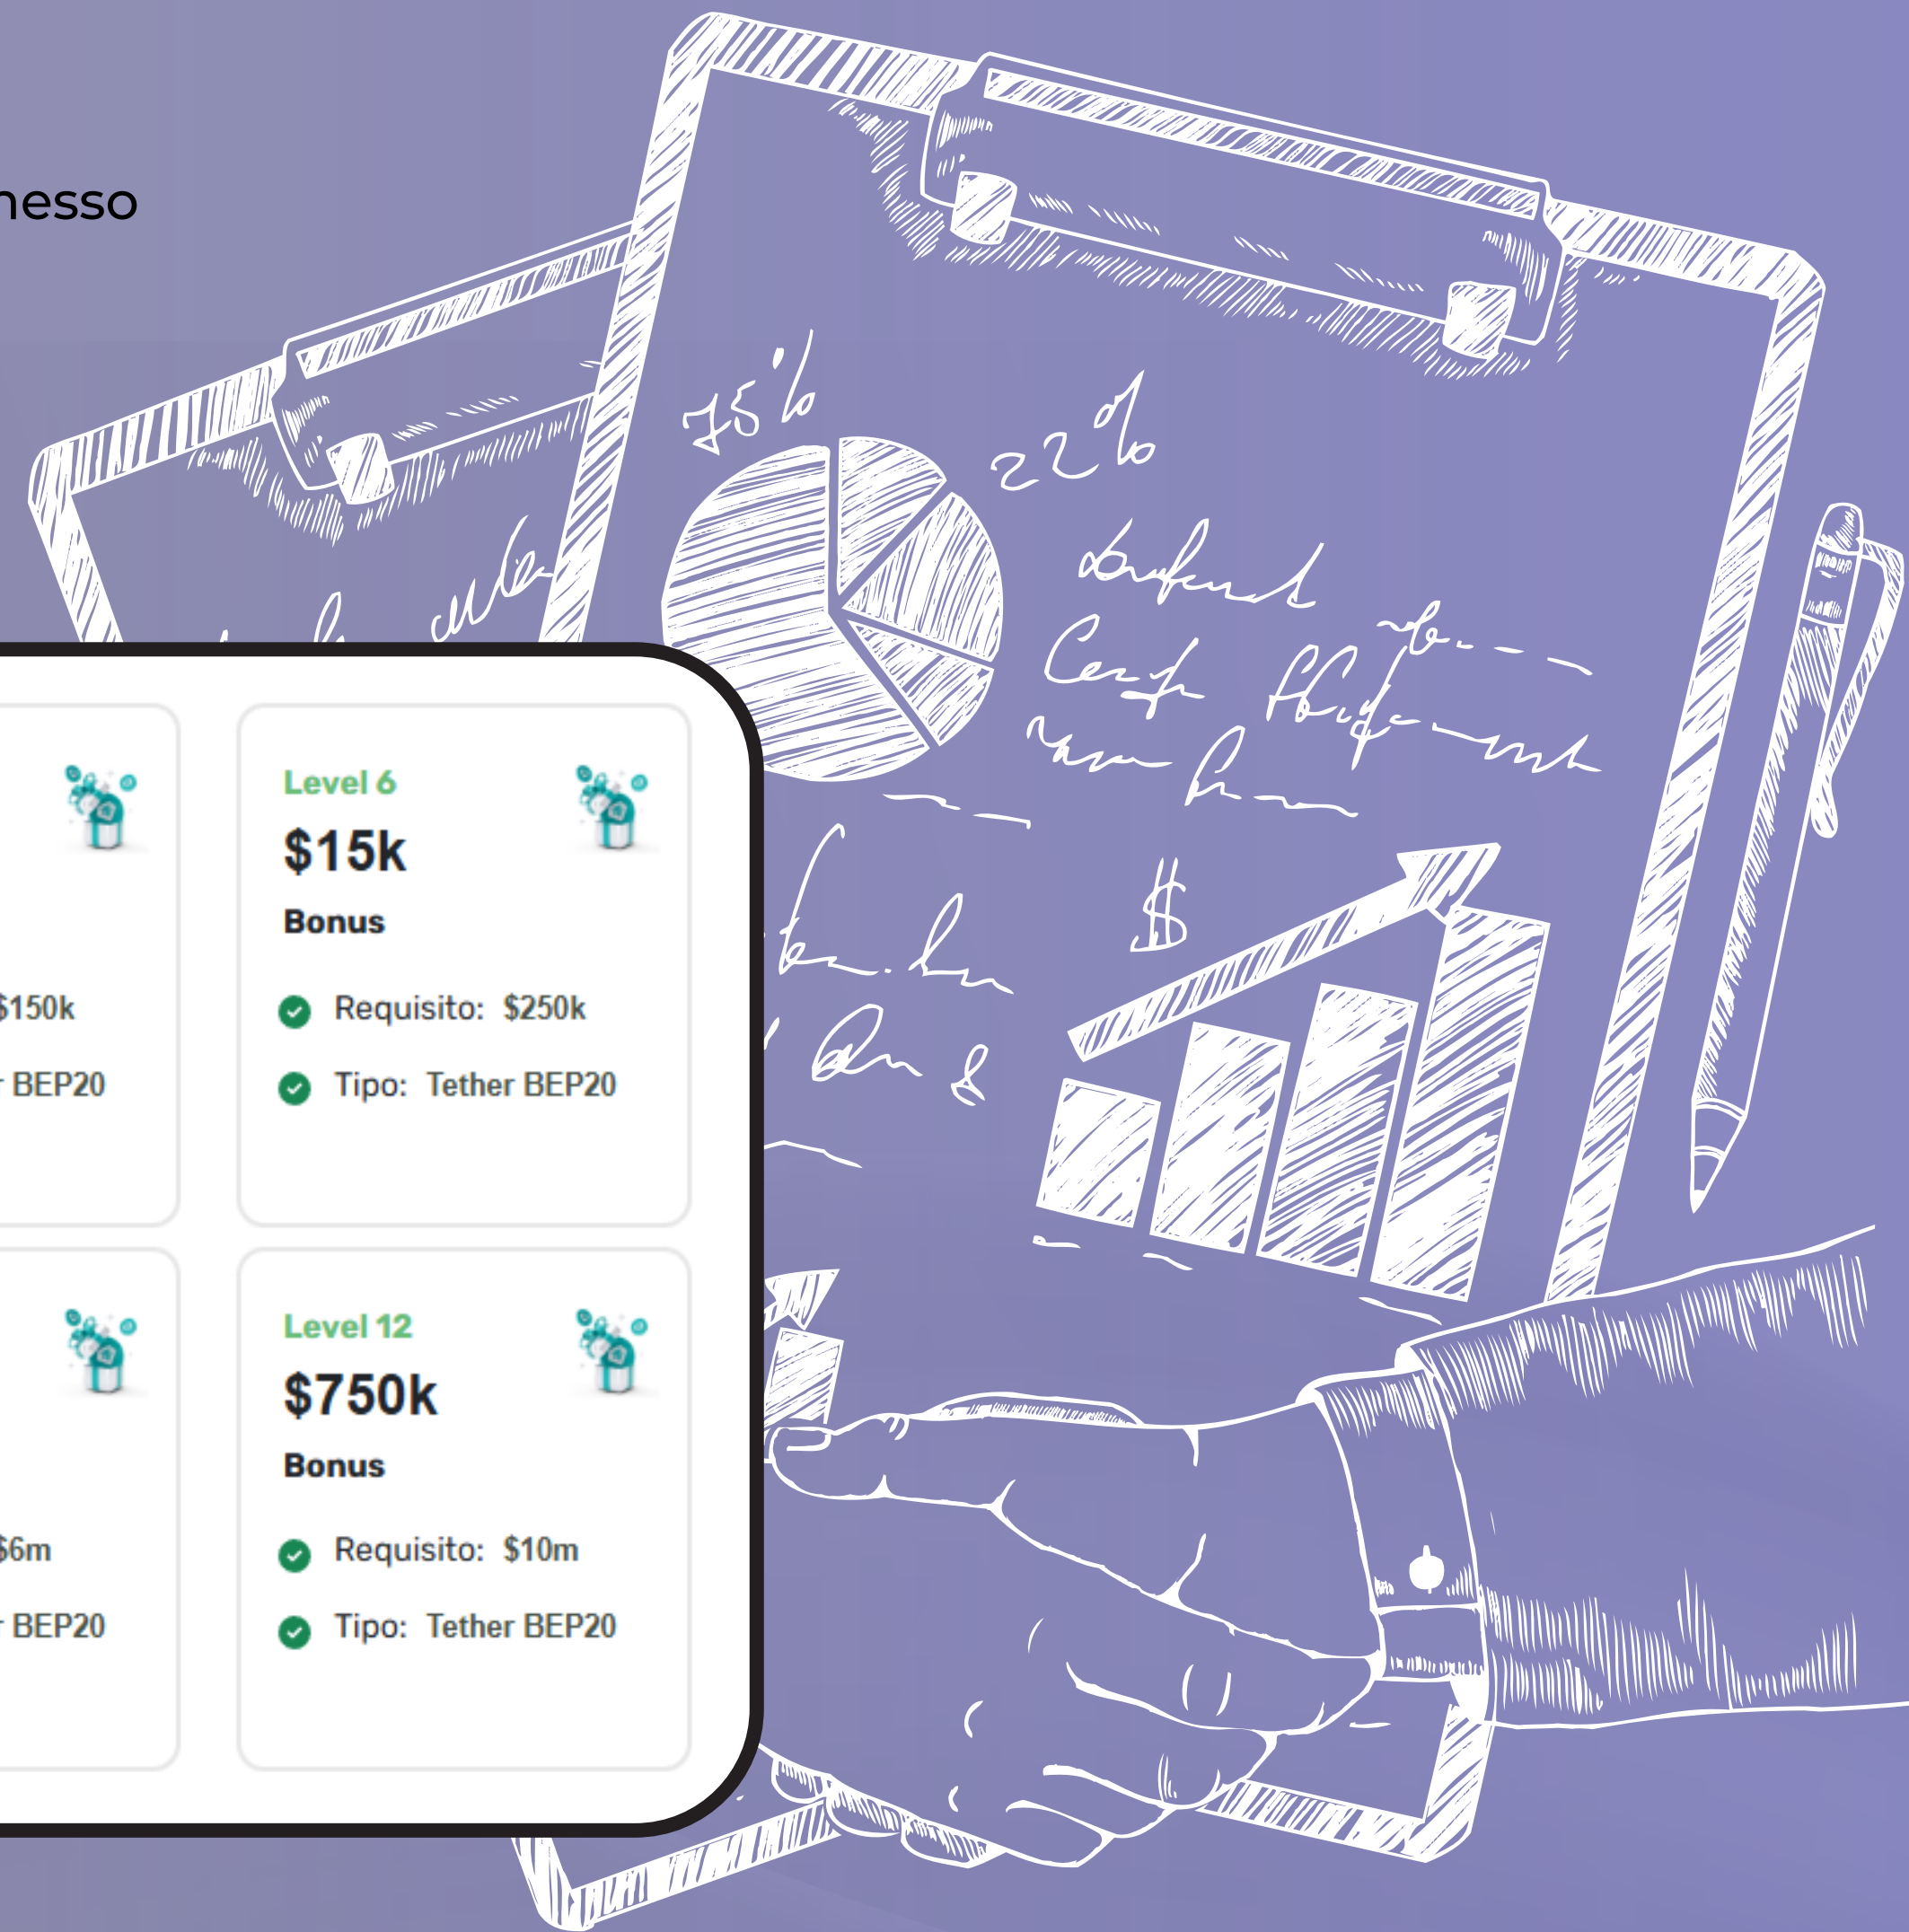

VENTROBI

PROGRAMMA DI AFFILIAZIONE

Il programma di affiliazione di Ventrobi offre un modo per guadagnare un reddito passivo presentando amici e familiari alla piattaforma. Unisciti alla comunità di Ventrobi e aumenta i tuoi guadagni mentre espandi la tua rete. Ti aspettano commissioni e bonus generosi!

TABELLA DEI LIVELLI DEL TEAM

CLASSIFICA	DA (\$)	A (\$)	LVL 1 (%)	LVL 2 (%)	LVL 3 (%)	LVL 4 (%)	LVL 5 (%)	LVL 6 (%)	LVL 7 (%)	LVL 8 (%)
Starter	\$0	\$5,000	3.00%	2.00%	×	×	×	×	×	×
Explorer	\$5,000	\$25,000	4.00%	2.00%	1.00%	×	×	×	×	×
Pioneer	\$25,000	\$50,000	5.00%	2.00%	1.00%	×	×	×	×	×
Strategist	\$50,000	\$100,000	5.00%	3.00%	1.00%	0.50%	×	×	×	×
Commander	\$100,000	\$150,000	6.00%	3.00%	1.00%	1.00%	×	×	×	×
Visionary	\$150,000	\$250,000	6.00%	3.00%	2.00%	1.00%	0.50%	×	×	×
Innovator	\$250,000	\$350,000	7.00%	4.00%	2.00%	1.00%	1.00%	×	×	×
Trailblazer	\$350,000	\$500,000	7.00%	4.00%	3.00%	2.00%	1.00%	0.50%	×	×
Architect	\$500,000	\$1,500,000	8.00%	5.00%	3.00%	2.00%	1.00%	1.00%	×	×
Mastermind	\$1,500,000	\$5,000,000	8.00%	5.00%	4.00%	3.00%	2.00%	1.00%	0.50%	×
Tycoon	\$5,000,000	\$10,000,000	9.00%	5.00%	4.00%	3.00%	2.00%	1.00%	1.00%	×
Magnate	\$10,000,000	\$25,000,000	9.00%	6.00%	4.00%	3.00%	2.00%	2.00%	1.00%	×
King	\$25,000,000	Unlimited	10.00%	6.00%	4.00%	3.00%	2.00%	2.00%	1.00%	0.50%

TABELLA DEI BONUS DIRETTI

Il Bonus Diretto è un bonus che riceverai esclusivamente in base all'importo totale scommesso dai tuoi referral di 1° livello. Puoi richiedere i tuoi Bonus Diretti una volta raggiunti i livelli richiesti. Dopo aver effettuato l'accesso al tuo account, puoi visualizzare tutti i bonus che hai diritto a richiedere nella sezione 'Richiedi Bonus' della pagina del Programma di Affiliazione. Dopo aver richiesto il tuo bonus, sarà accreditato sul tuo account in USDT-BEP20 entro poche ore.