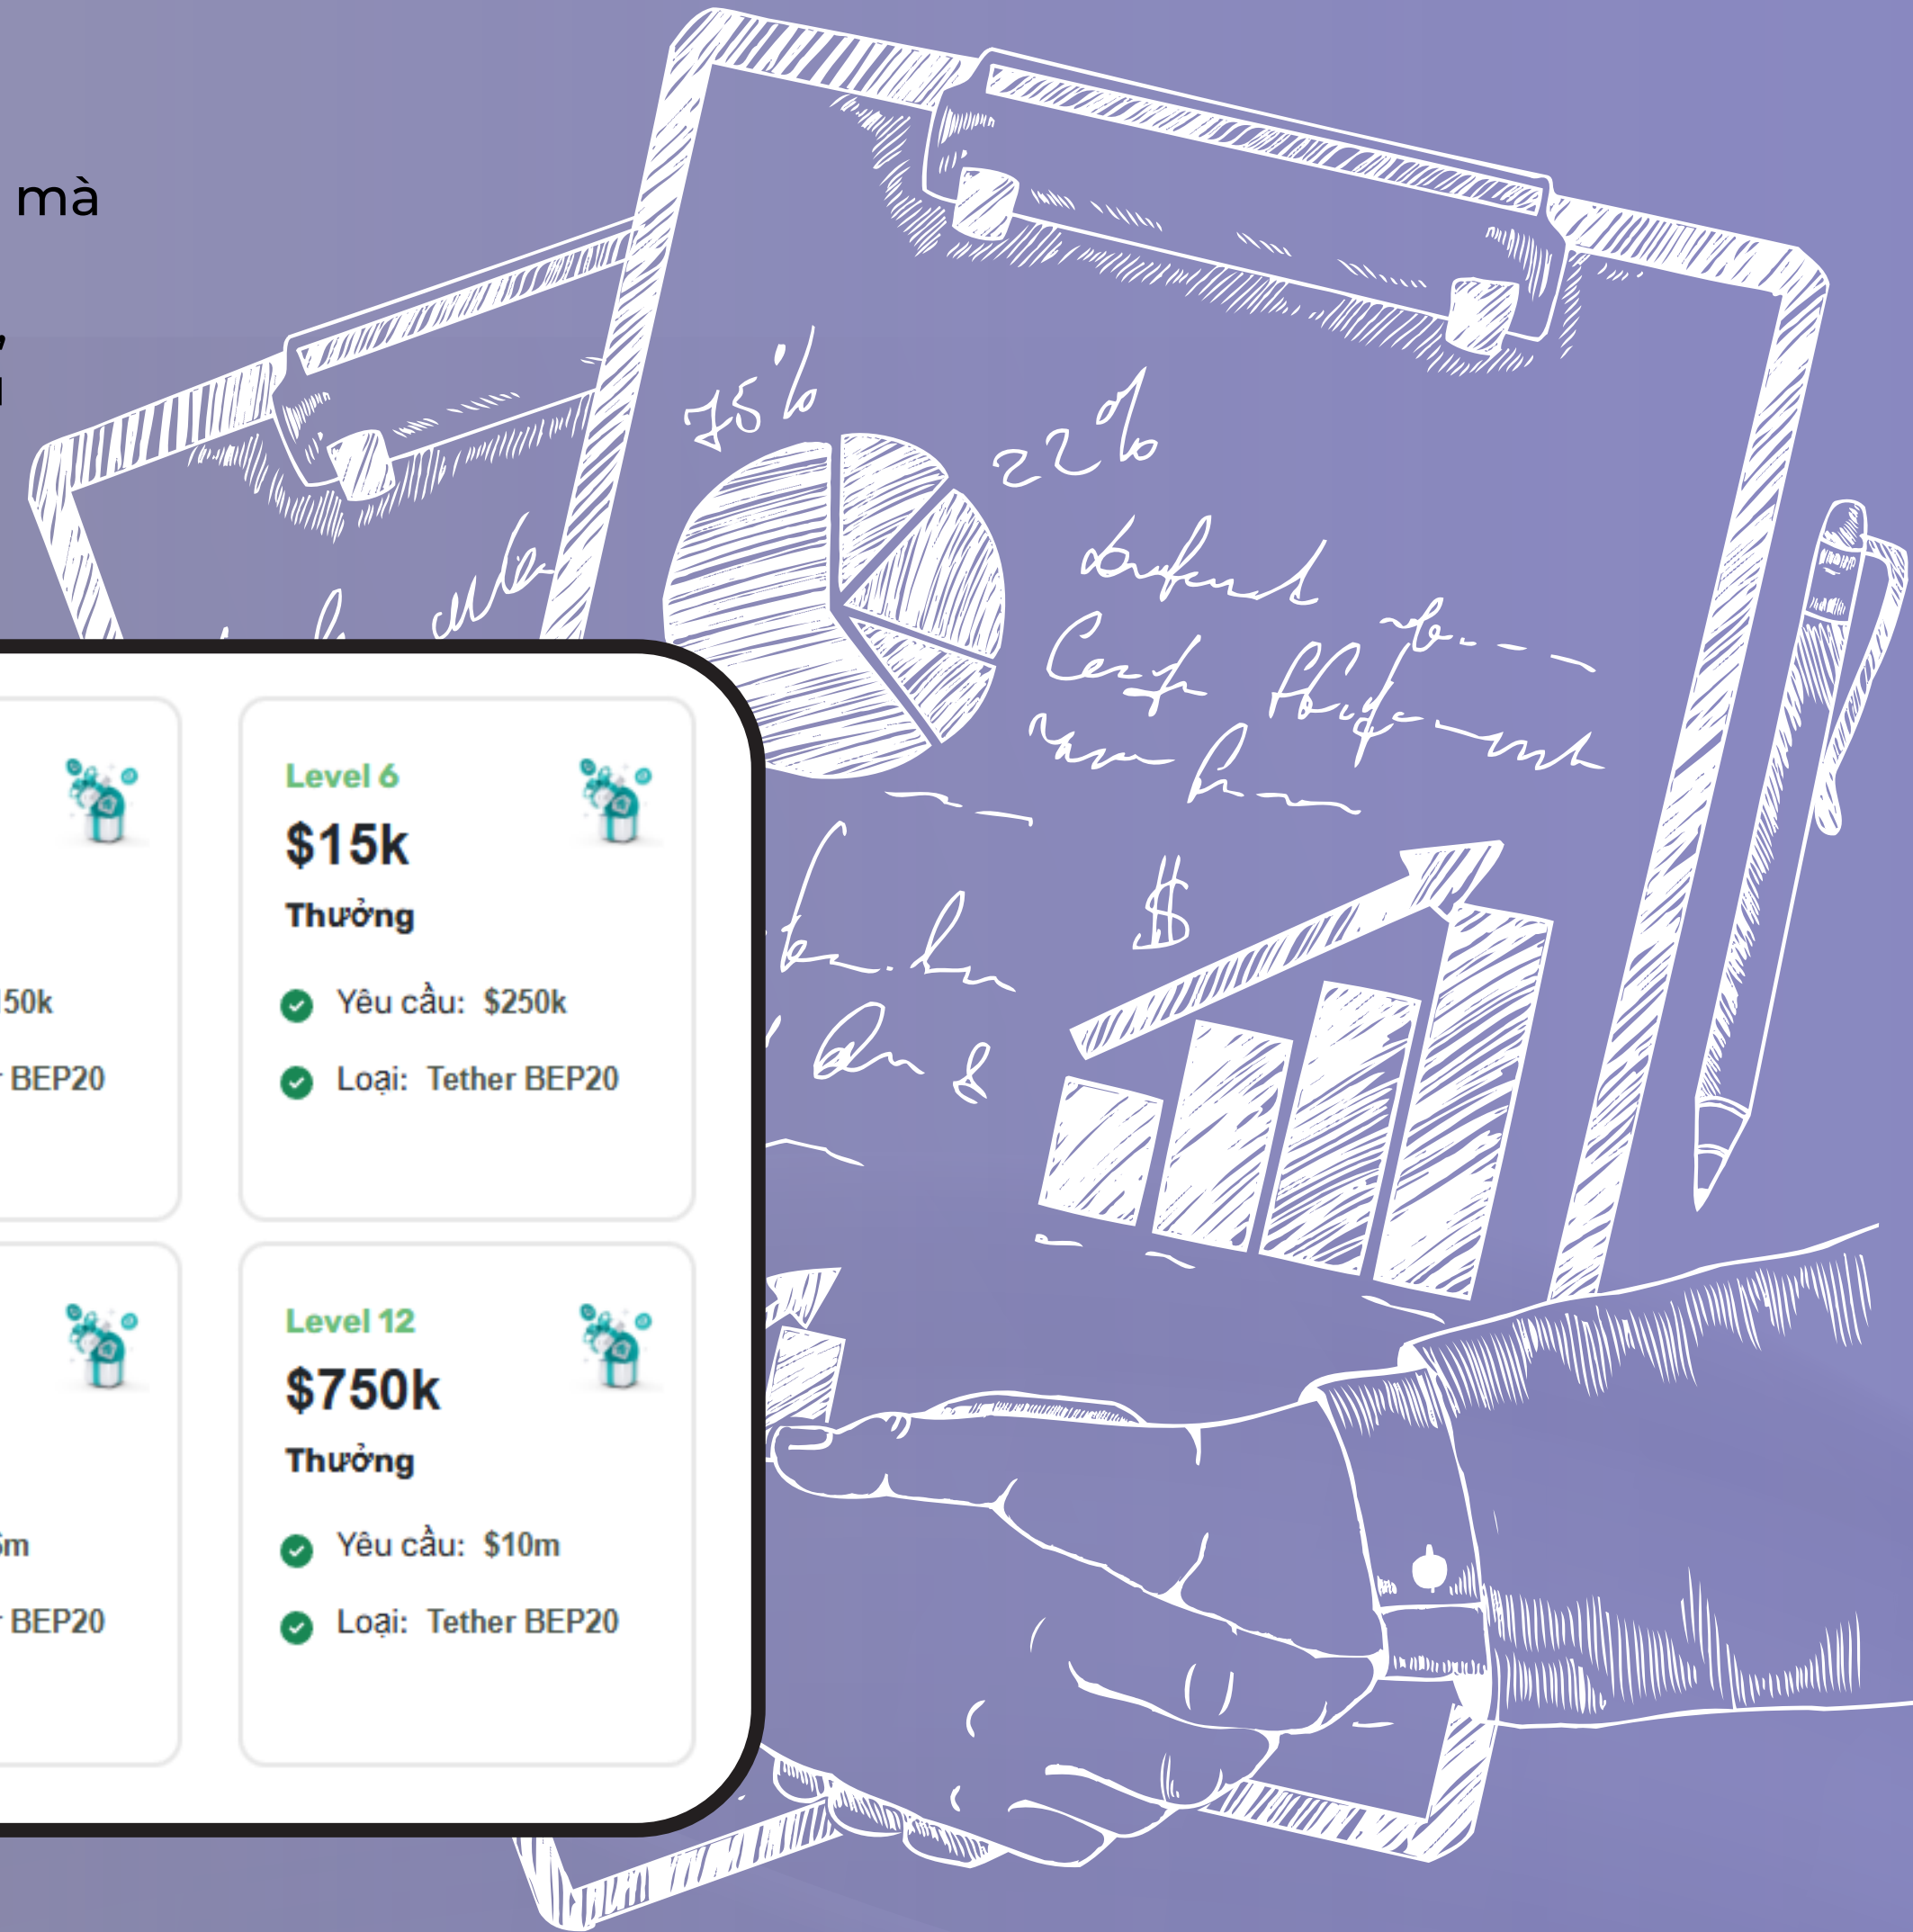

BẢNG THƯỞNG TRỰC TIẾP

Thưởng Trực Tiếp là một khoản thưởng bạn sẽ nhận được dựa hoàn toàn vào tổng số tiền mà các người giới thiệu cấp 1 của bạn đã đầu tư. Bạn có thể yêu cầu các khoản Thưởng Trực Tiếp của mình khi đạt được các cấp độ yêu cầu. Sau khi đăng nhập vào tài khoản của bạn, bạn có thể xem tất cả các khoản thưởng mà bạn đủ điều kiện để yêu cầu trong phần 'Yêu Cầu Thưởng' trên trang Chương Trình Liên Kết. Sau khi yêu cầu thưởng, nó sẽ được ghi có vào tài khoản của bạn bằng USDT-BEP20 trong vòng vài giờ.

Level 1 $100 Thưởng ✔ Yêu cầu: $1.5k ✔ Loại: Tether BEP20	Level 2 $300 Thưởng ✔ Yêu cầu: $7.5k ✔ Loại: Tether BEP20	Level 3 $1k Thưởng ✔ Yêu cầu: $25k ✔ Loại: Tether BEP20	Level 4 $2.5k Thưởng ✔ Yêu cầu: $50k ✔ Loại: Tether BEP20	Level 5 $7.5k Thưởng ✔ Yêu cầu: $150k ✔ Loại: Tether BEP20	Level 6 $15k Thưởng ✔ Yêu cầu: $250k ✔ Loại: Tether BEP20
Level 7 $30k Thưởng ✔ Yêu cầu: $400k ✔ Loại: Tether BEP20	Level 8 $50k Thưởng ✔ Yêu cầu: $750k ✔ Loại: Tether BEP20	Level 9 $125k Thưởng ✔ Yêu cầu: $1.5m ✔ Loại: Tether BEP20	Level 10 $200k Thưởng ✔ Yêu cầu: $2.5m ✔ Loại: Tether BEP20	Level 11 $500k Thưởng ✔ Yêu cầu: $6m ✔ Loại: Tether BEP20	Level 12 $750k Thưởng ✔ Yêu cầu: $10m ✔ Loại: Tether BEP20